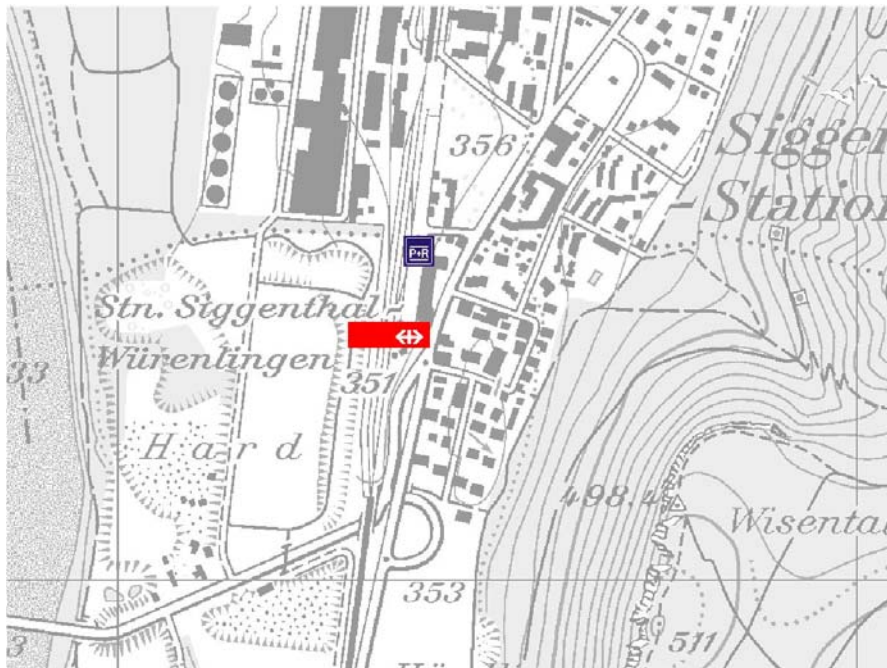

P+R-Angebot Siggenthal-Würenlingen

Adresse, Ortsbeschreibung P+R-Anlage	Kreuzbodenstrasse, Bahnhofparkplatz
Beschreibung Anfahrt P+R-Anlage	via Stilli-/Kreuzbodenstrasse
Anzahl P+R- Parkplätze	31
Fussdistanz Ausgang P+R-Anlage bis zum nächstgelegenen Perronzugang	20 Meter
Parkgebühren (Preise gelten für Bahnkunden!)	Pro Tag: CHF 4 Pro Monat: CHF 30 Pro Jahr: CHF 300
Bezugsmöglichkeit Tagesparkkarten	Zentrale Parkuhr
Bezugsmöglichkeit Monats- und Jahresparkkarten	Bahnschalter Siggenthal-Würenlingen oder anderer bedienter Bahnhof sowie Rail Service 0900 300 300
Freie Parkplätze (Stand März 2006)	viele freie Parkplätze vorhanden
Telefonnummer für Fragen zum Park + Rail	Bahnschalter Siggenthal-Würenlingen 051 229 91 45
E-Mail-Adresse	BAHNHOF.SIGGENTHAL-W@SBB.CH
Die beste Verbindung von Siggenthal-Würenlingen an Ihren Zielort finden Sie unter fahrplan.sbb.ch .	

Weitere Parkierungsmöglichkeiten (Stand 2001):

keine vorhanden	
-----------------	--

Lageplan P+R-Angebot Siggenthal-Würenlingen

AGIS, Abteilung Informatik, Finanzdepartement des Kantons Aargau;
Orthofoto © 2001 Kanton Aargau; Landeskarten © 2002 swisstopo (DV 642.2)