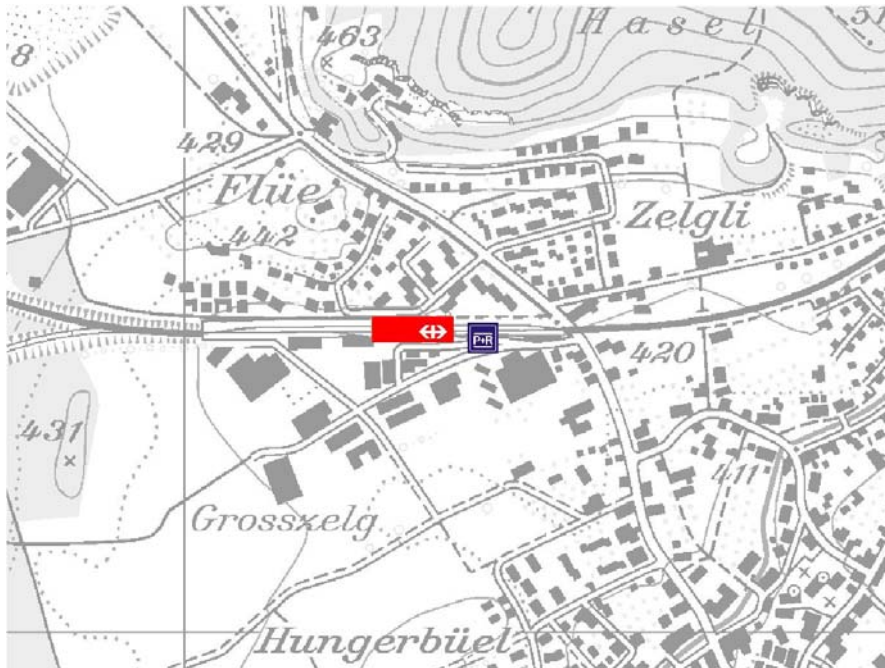

Lageplan P+R-Angebot Würenlos