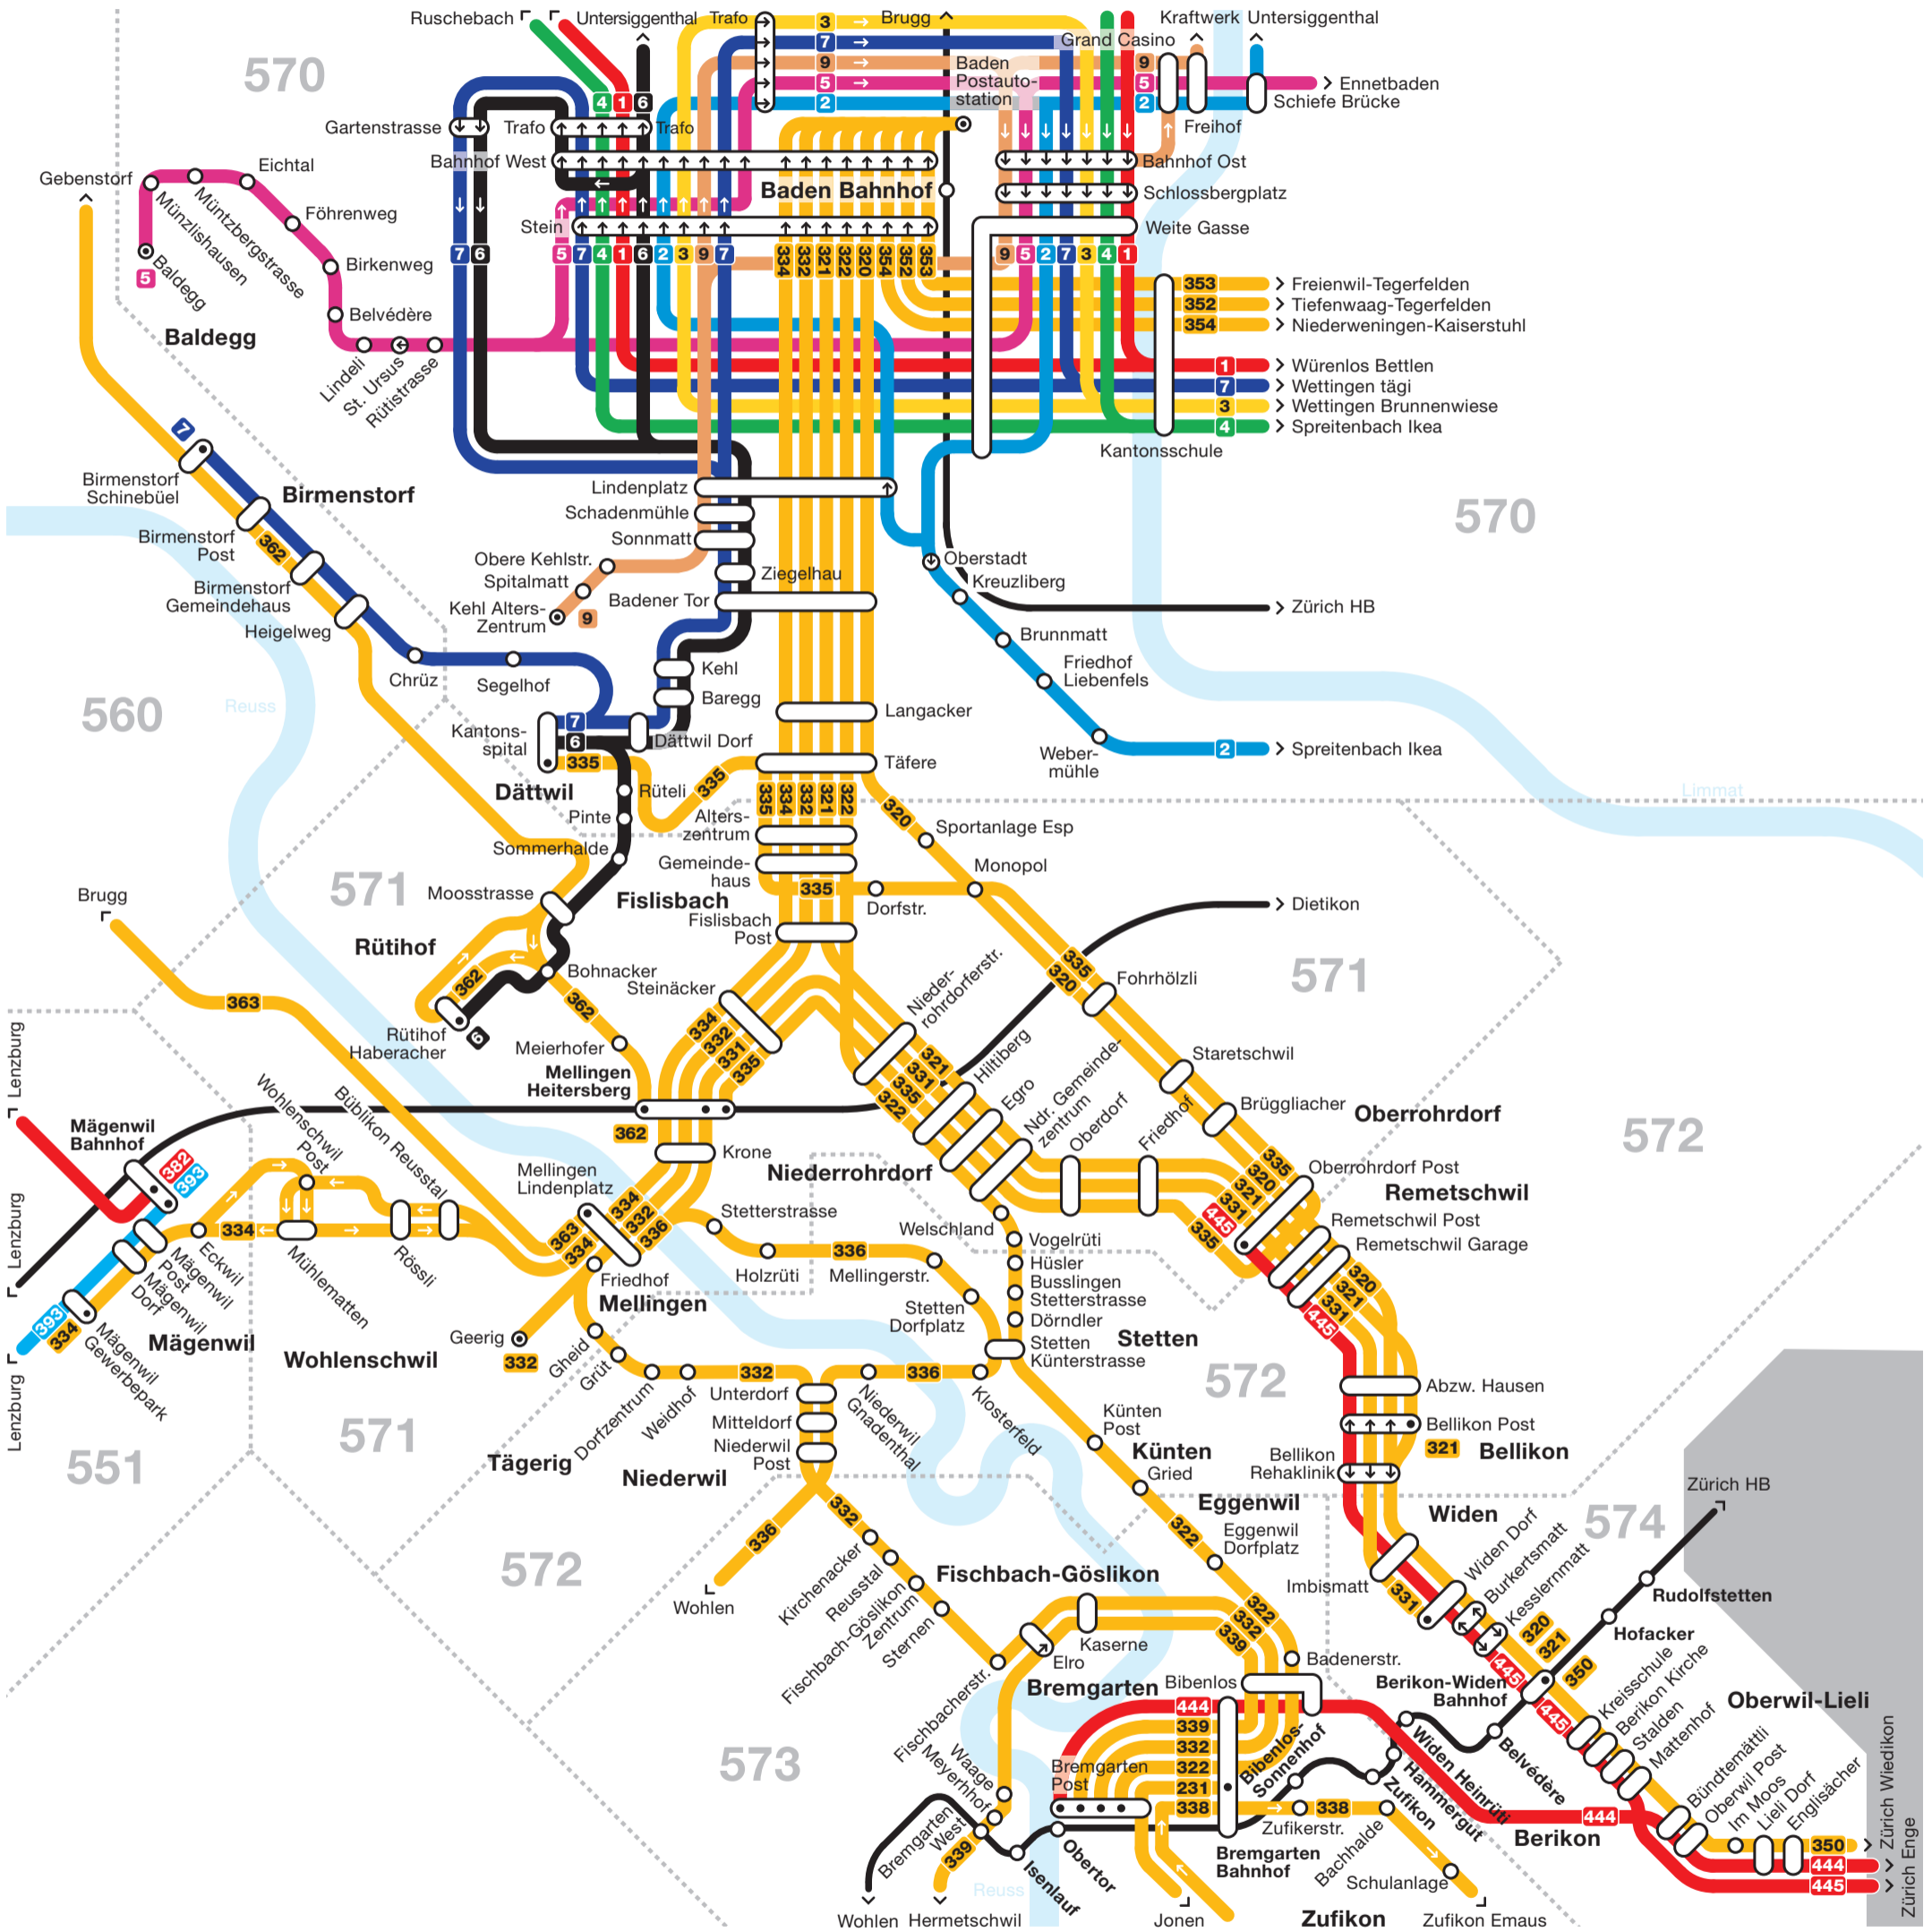

Netzplan Region Baden Süd

Tarifverbund A-Welle	Tarifverbund ZVV	Tarifzonen A-Welle
320 Busse	Bahnen	Haltestelle in beide Richtungen
		Haltestelle in eine Fahrtrichtung
		Endhaltestelle