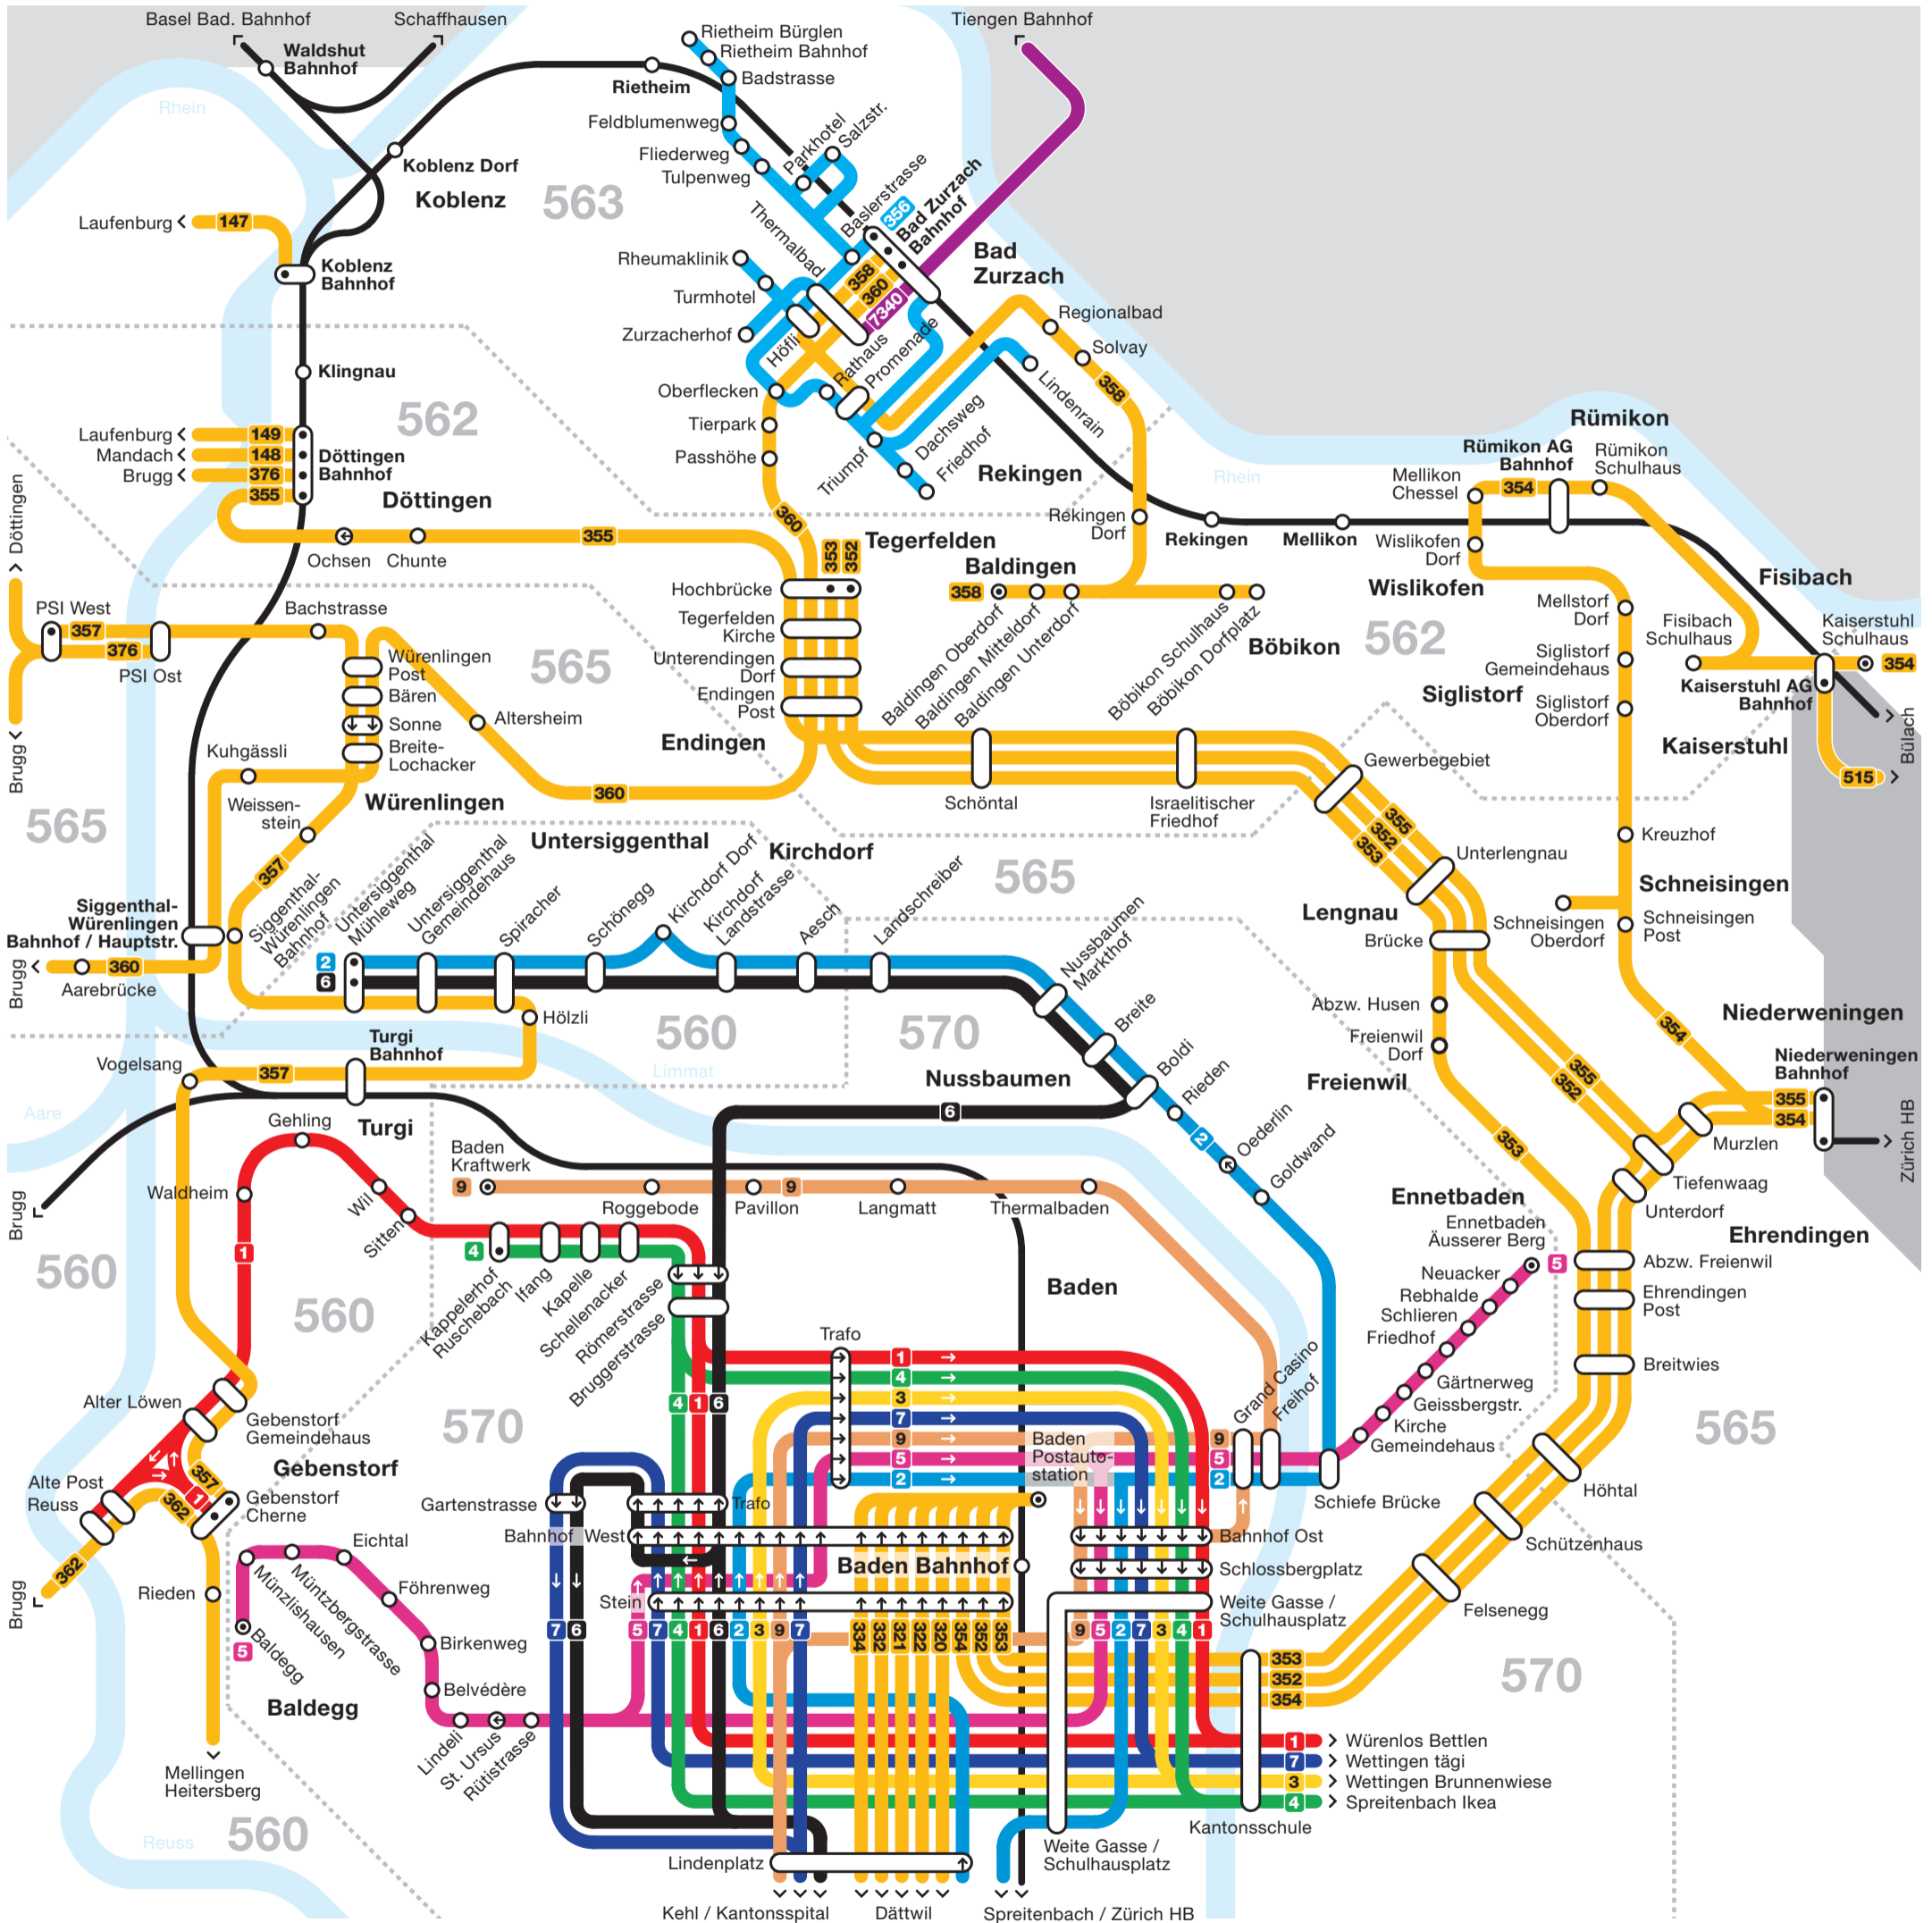

Netzplan Region Baden Nord

- Tarifverbund A-Welle
- Tarifverbund ZVV
- Waldshuter Tarifverbund (WTV)
- Tarifzonen A-Welle
- 1 Busse
- Bahnen
- Haltestelle in beide Richtungen
- ↑ Haltestelle in eine Fahrtrichtung
- Endhaltestelle