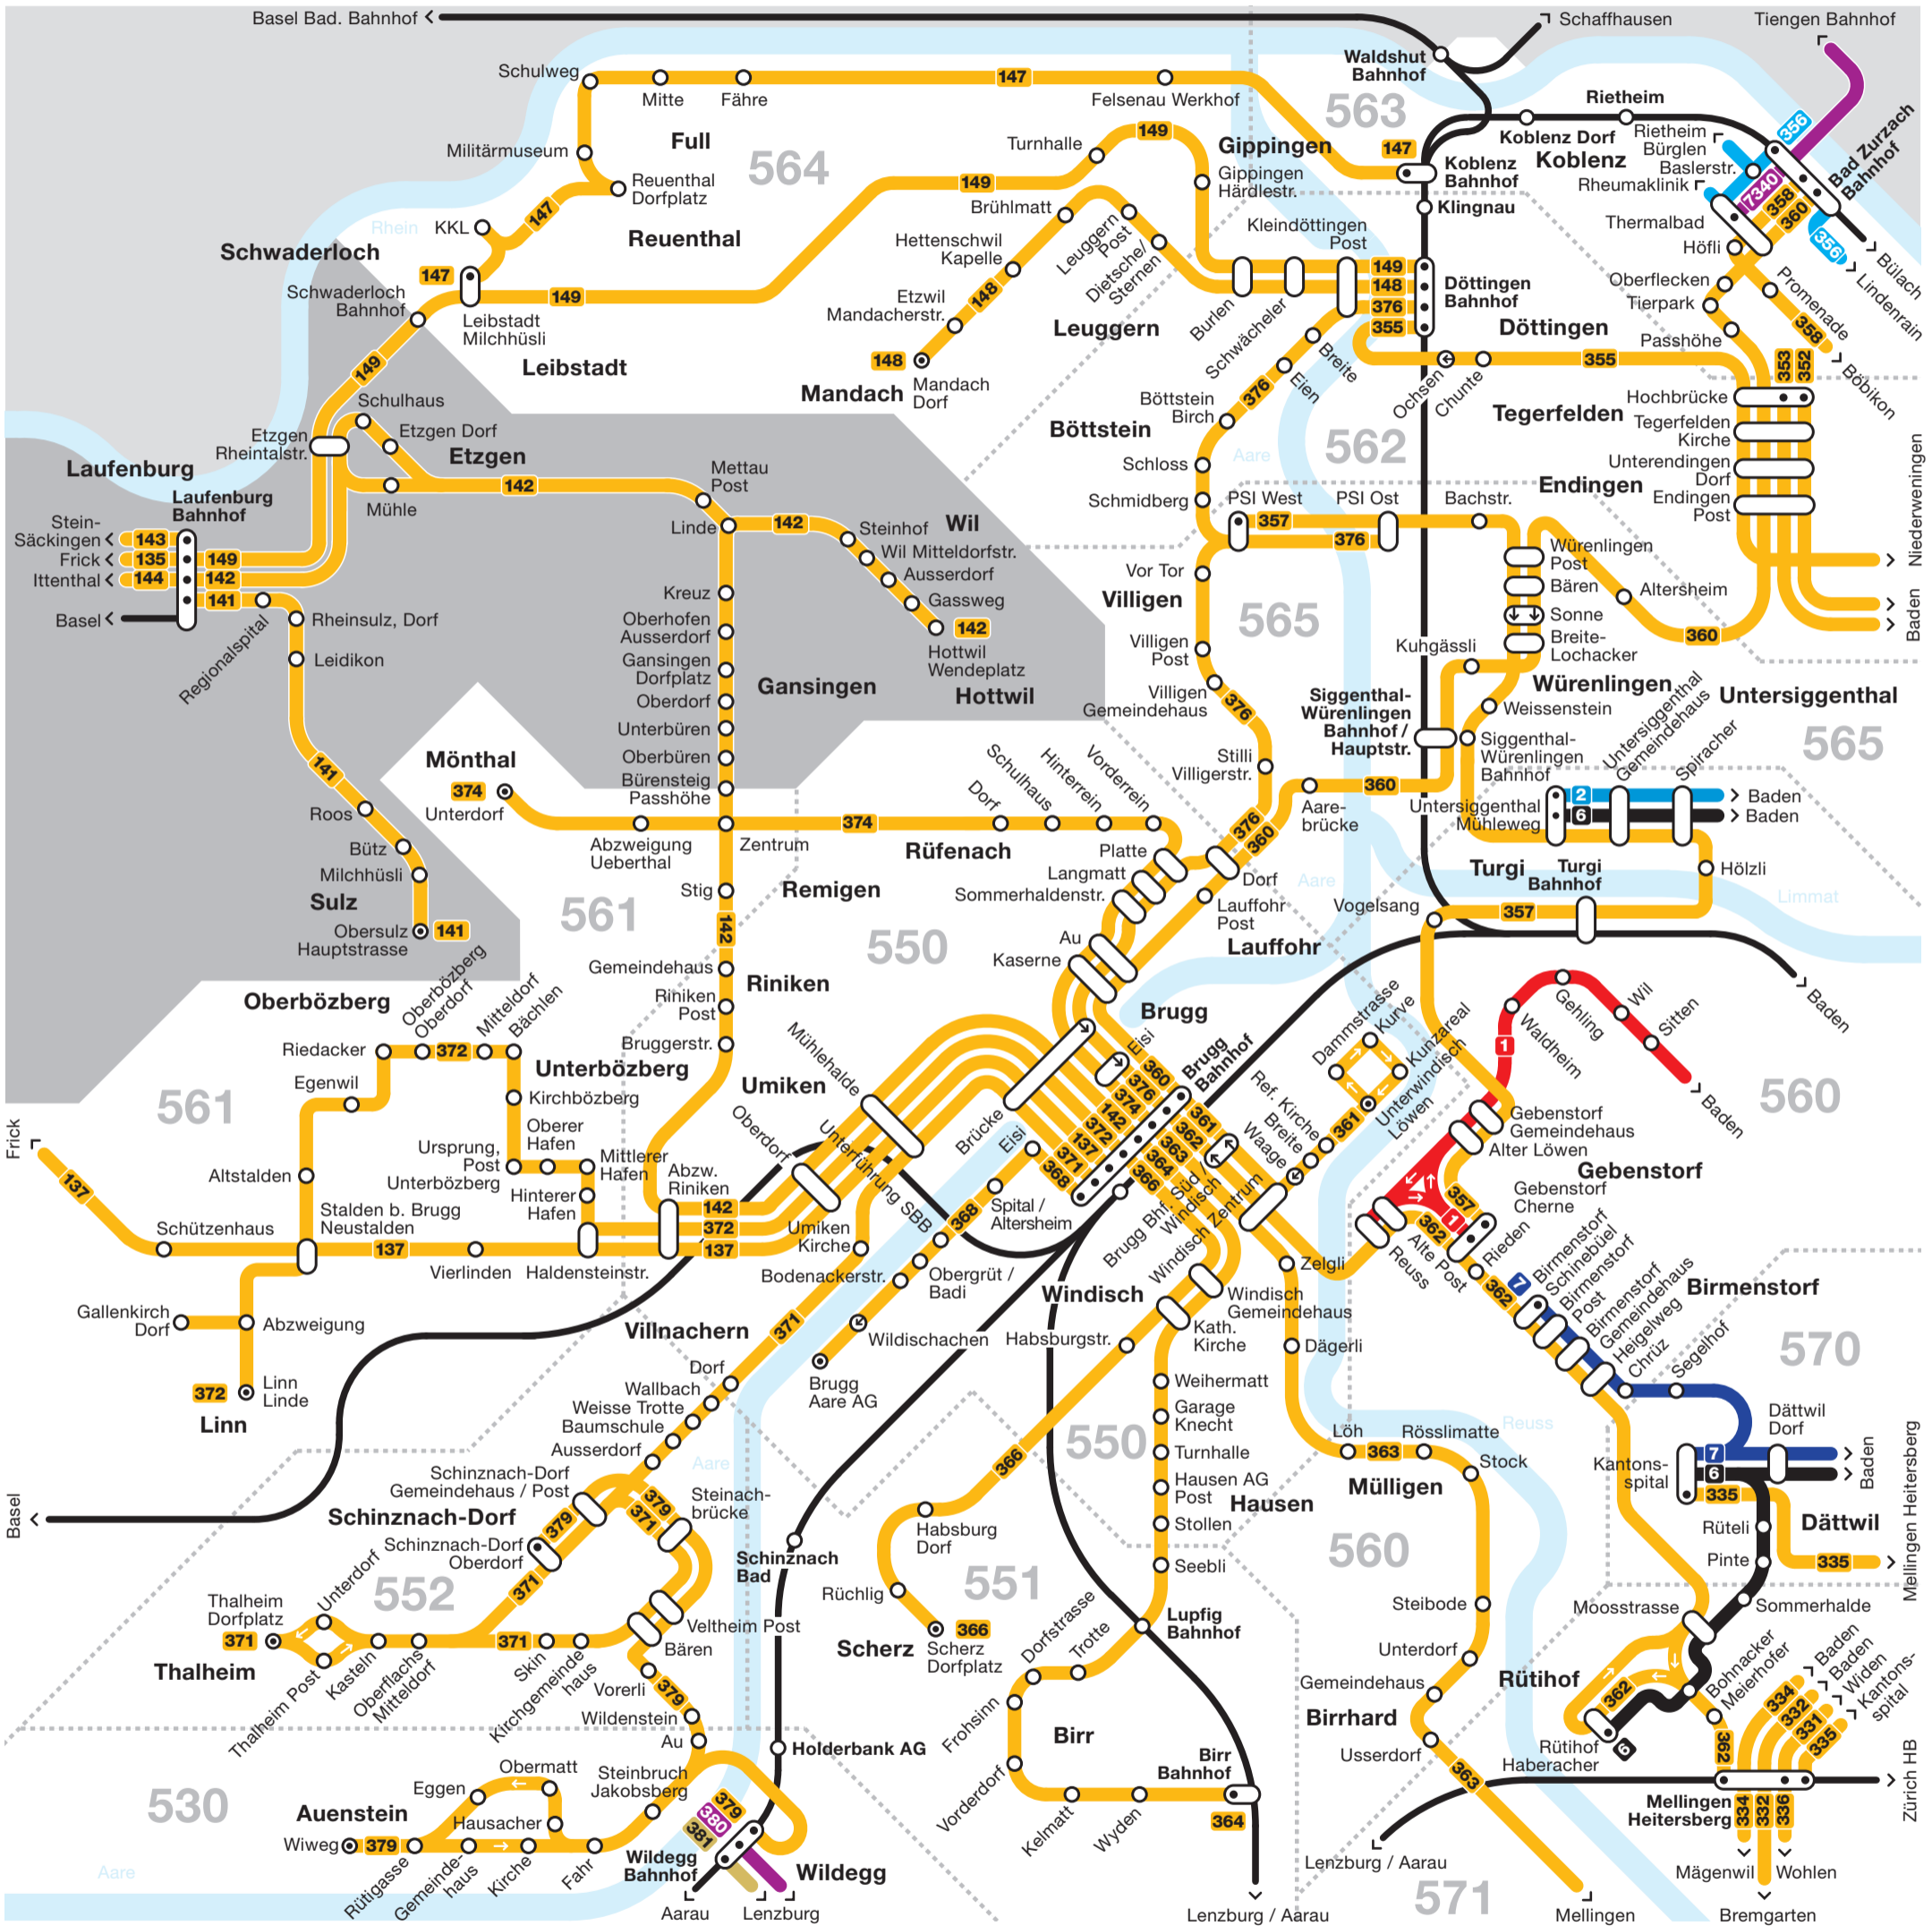

Netzplan Region Brugg

Tarifverbund A-Welle	Tarifverbund Nordwestschweiz (TNW)	Waldshuter Tarifverbund (WTV)	Tarifzonen A-Welle
376 Busse	Bahnen	Haltestelle in beide Richtungen	Haltestelle in eine Fahrtrichtung
		Endhaltestelle	